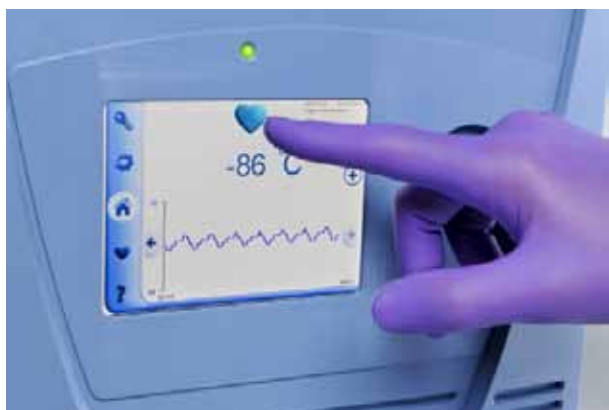

Thermo
SCIENTIFIC

FORMA
88000 SERIES

**Ninolab och Forma -
Sveriges bästa
kombination inom
-86°C frysar**

ab ninolab

Din leverantör av laboratorieutrustning

88000-serien -86°C frysar är konstruerad för ultimat skydd av dina prover!

Thermo
S C I E N T I F I C

Ny styrenhet -intuitiv och innehållsrik

Via huvudskärmen kan du kontrollera "hälsan" på frysen:

Lyser ett **blått** hjärta är allt som det ska.

Vid **orange** hjärta måste något adresseras, som omgivningstemperatur, service, batteri etc.

Ett **rött** hjärta indikerar ett allvarligare problem, som temperaturlarm, öppen dörr, bortfall av spänning eller dylikt.

På huvudskärmen ser du även frystemperaturen och en temperaturgraf där du direkt kan se hur temperaturen varit de senaste 2, 4 eller 6 timmarna.